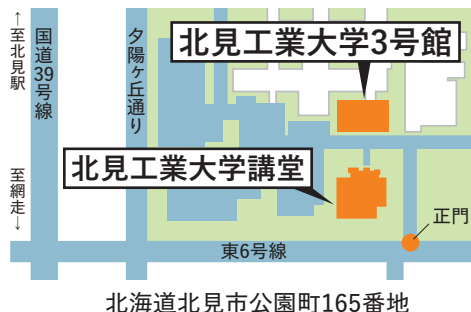

社会連携推進センター創立30周年記念事業

北見工業大学社会連携推進センター(以下、CRC)は、北見工業大学の産学官連携活動を推進しています。北見工業大学は地域に生きる大学として、大学が持つ機能を活かし、地域初等中等教育・社会人生涯教育への貢献、地域課題解決に向けた研究の実施等、種々の社会・地域貢献活動を精力的に推進しています。CRCは、社会・地域の皆さんとともに生き・歩みながら社会・地域に貢献していく北見工業大学の窓口を担っています。CRC創立30年の節目となるこの機会に、CRC機能のさらなる強化・拡大に向け、これまでの歩みを振り返り、北見工業大学の社会・地域貢献の意義や将来に向けた決意を共有化する場として記念事業を実施します。

★ 記念式典

令和4年12月14日(水) 13:30~14:30 北見工業大学 講堂

開会挨拶	北見工業大学長	鈴木 聡一郎
来賓挨拶	文部科学省 科学技術・学術政策局 産業連携・地域振興課産業連携推進室長 北海道経済産業局長 北見市長 北見商工会議所副会頭	篠原 量紗 氏 岩永 正嗣 氏 辻 直孝 氏 永田 裕一 氏
活動報告	北見工業大学 社会連携推進センター長	藤井 享
機構挨拶	国立大学法人北海道国立大学機構理事長	長谷山 彰
閉会挨拶	北見工業大学 副学長	渡邊 康玄

★ フォーラム

令和4年12月14日(水) 14:40~16:30 北見工業大学 講堂

「次なる10年へ!未来に向けた北見工業大学社会連携推進センターの課題とは」

[コーディネータ]	藤井 享 (北見工業大学 社会連携推進センター長)
[パネリスト]	篠原 量紗 氏 (文部科学省 科学技術・学術政策局 産業連携・地域振興課産業連携推進室長) 天池 毅裕 氏 (北海道経済産業局 地域経済部 産業技術革新課長) 永田 裕一 氏 (北見商工会議所副会頭/株式会社北見ハッカ通商代表取締役) 各務 茂夫 氏 (東京大学大学院工学系研究科 教授 産学協創推進本部 副本部長) 鈴木 聡一郎 (北見工業大学長)

記念式典・フォーラムは「道東テレビ」にてライブ配信します。

QRコードでアクセスしてください

★ パネル展

令和4年12月12日(月)~12月16日(金) 北見工業大学 3号館1階エントランス

★ 参加申し込み

参加を希望される場合には事前にお申し込みください。
以下に記入・ファクスいただくか、メールにてお申し込みください。

北見工業大学 研究協力課 地域連携係
TEL : 0157-26-9158 FAX : 0157-26-9155
Mail : kenkyu09@desk.kitami-it.ac.jp

北見工業大学 社会連携推進センター創立30周年記念事業 参加申し込み				
ご所属・役職	ご氏名	電話番号	式典	フォーラム
			☐	☐
			☐	☐
			☐	☐
			☐	☐
			☐	☐