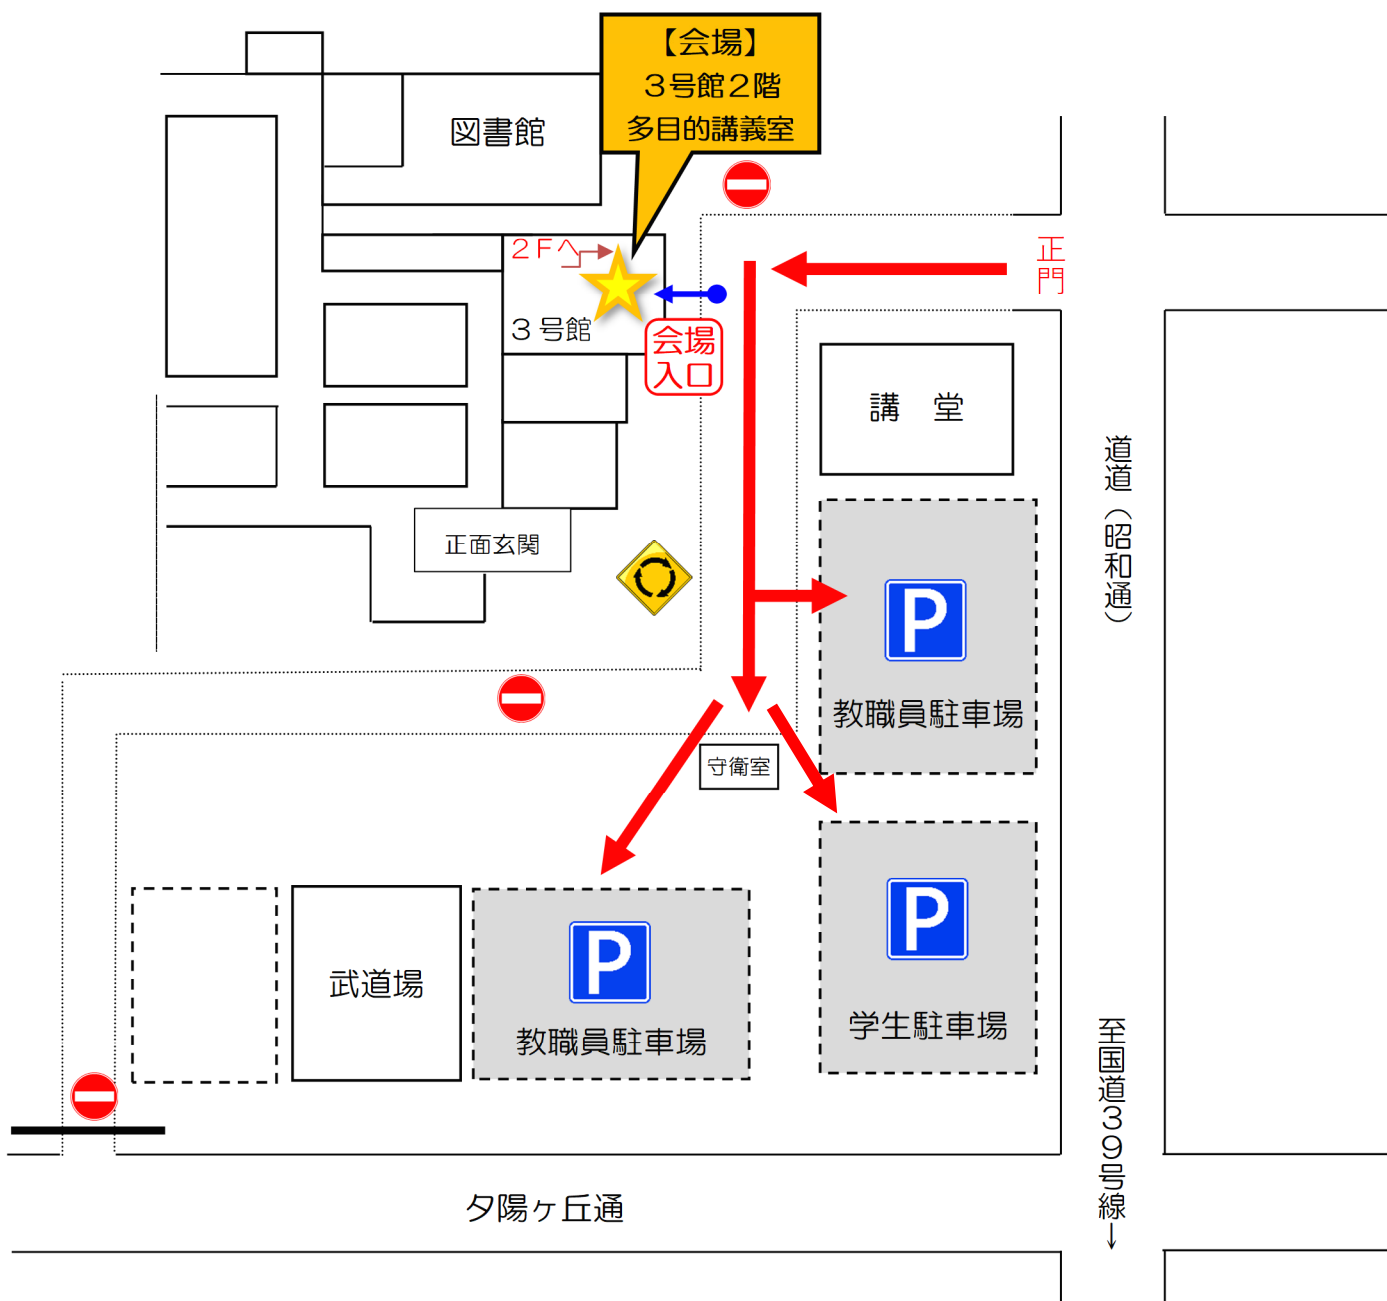

北見工業大学 令和5年度 第5回公開講座 会場案内図

自動車でお越しの方は、**教職員・学生駐車場**をご利用ください。

主	催：北見工業大学
日	時：令和6年3月19日（火） 18時00分～19時30分
場	所：北見工業大学 3号館（旧第1 総合研究棟） 2階 多目的講義室
受 講 料	： 無 料